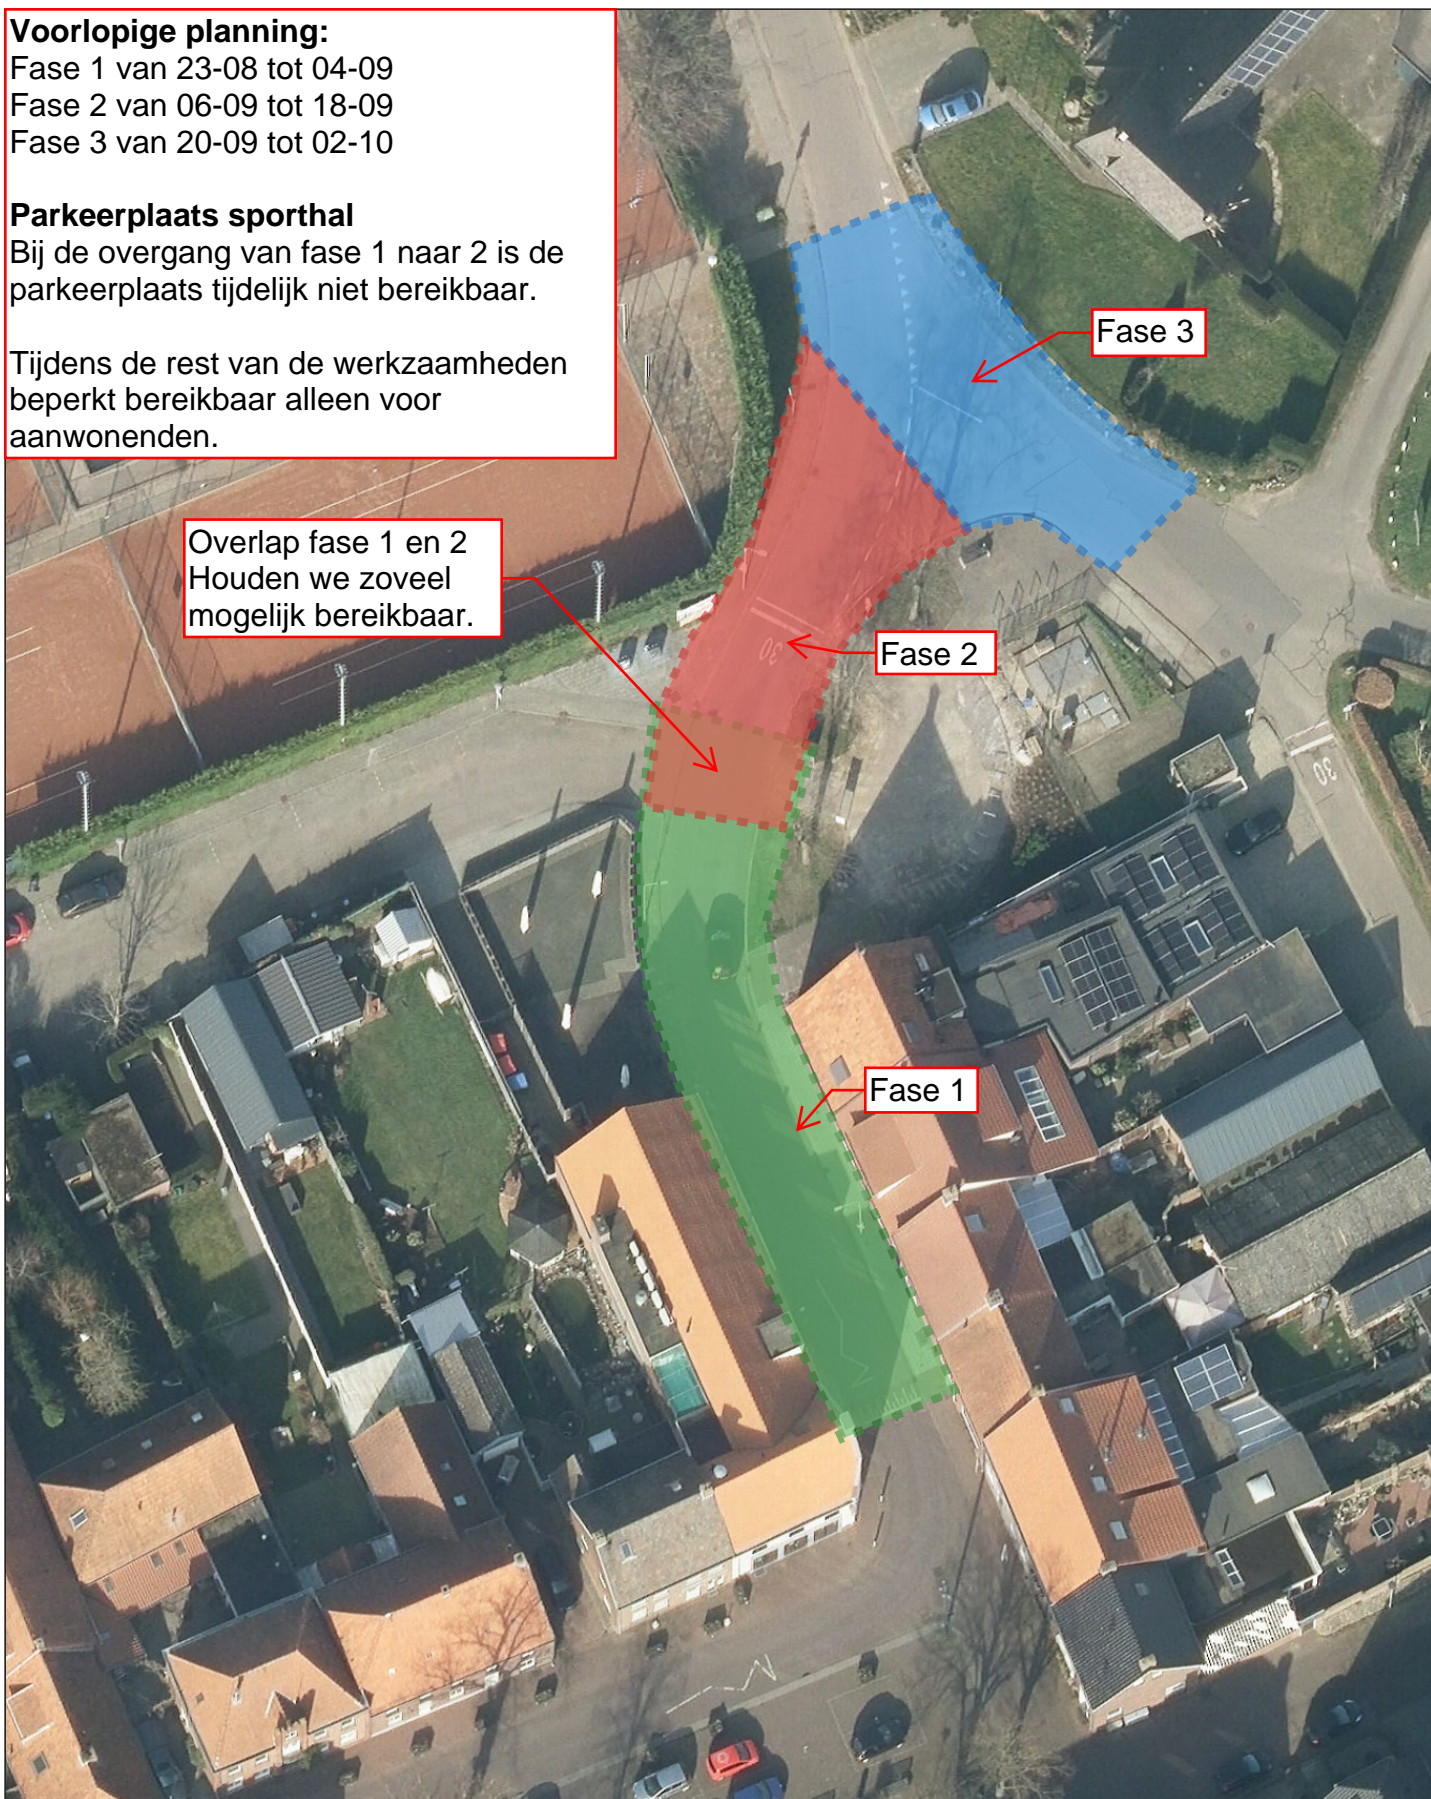

Voorlopige planning:

Fase 1 van 23-08 tot 04-09

Fase 2 van 06-09 tot 18-09

Fase 3 van 20-09 tot 02-10

Parkeerplaats sporthal

Bij de overgang van fase 1 naar 2 is de parkeerplaats tijdelijk niet bereikbaar.

Tijdens de rest van de werkzaamheden beperkt bereikbaar alleen voor aanwonenden.

Overlap fase 1 en 2
Houden we zoveel mogelijk bereikbaar.

Dit is een afdruk uit NedBrowser. Aan dit document kunnen geen betrouwbare maten en/of rechten worden ontleend.